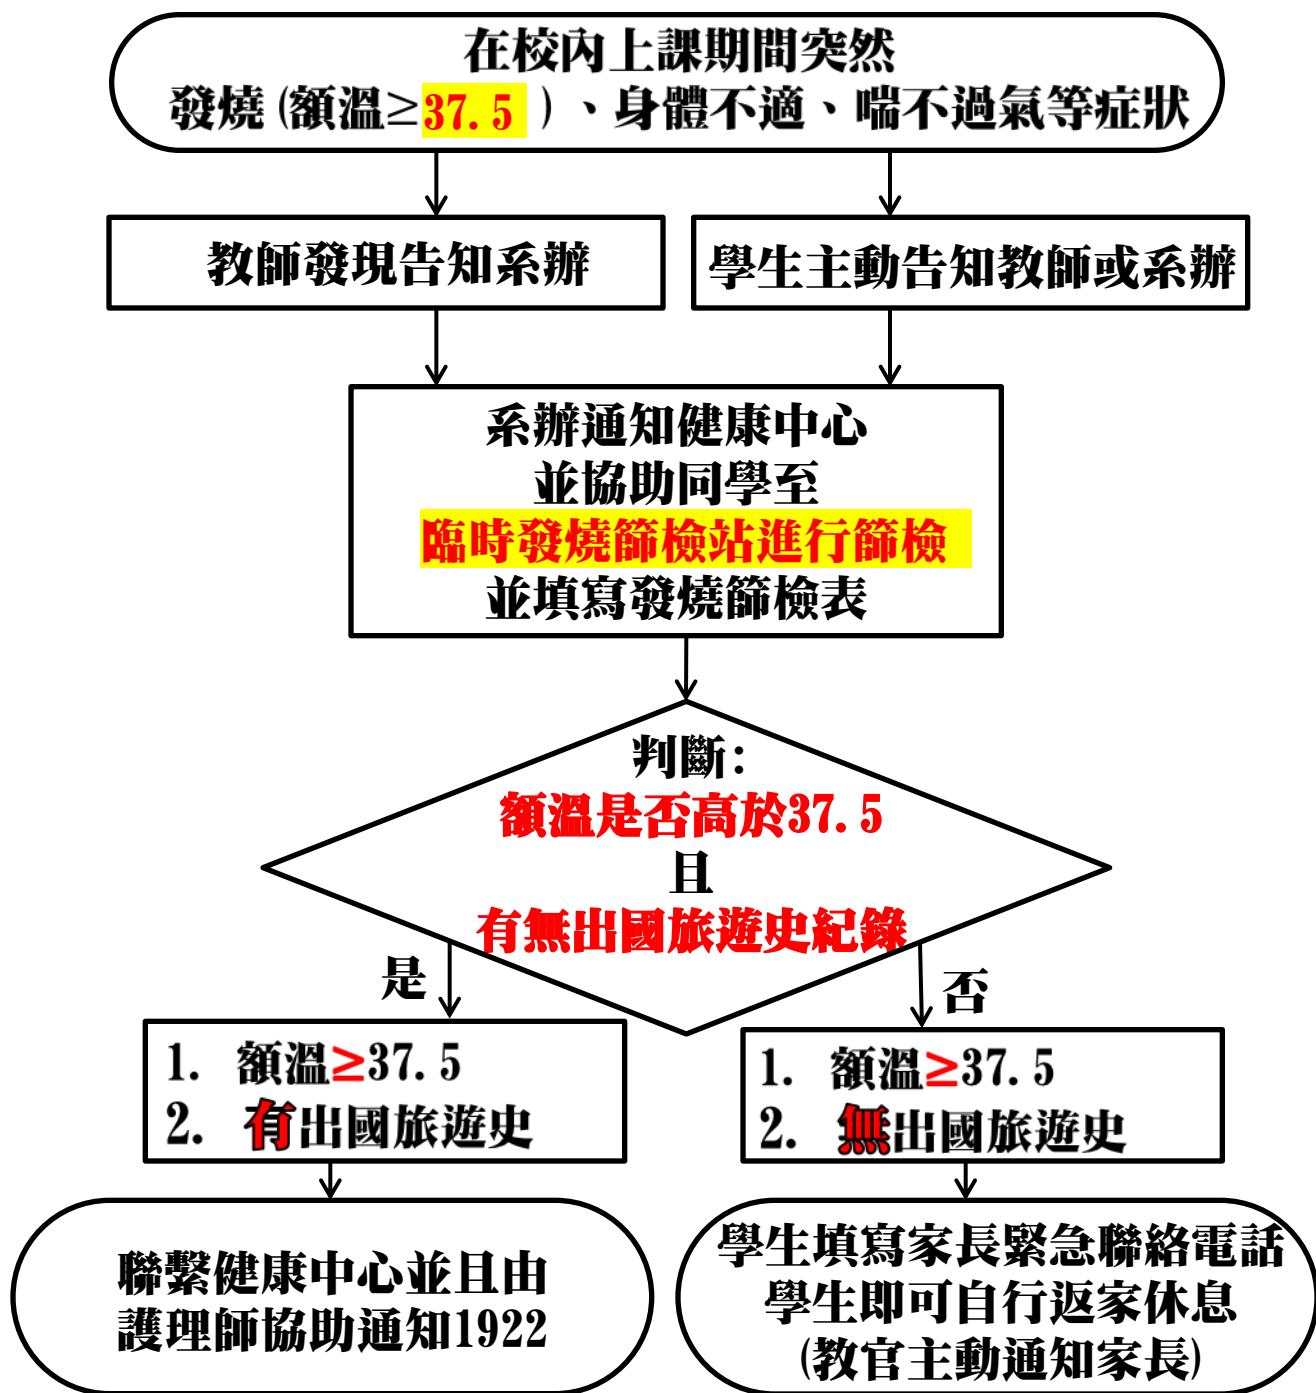

致理科技大學商務科技管理系 新冠肺炎 (武漢肺炎) 防疫流程圖

商管系關心您